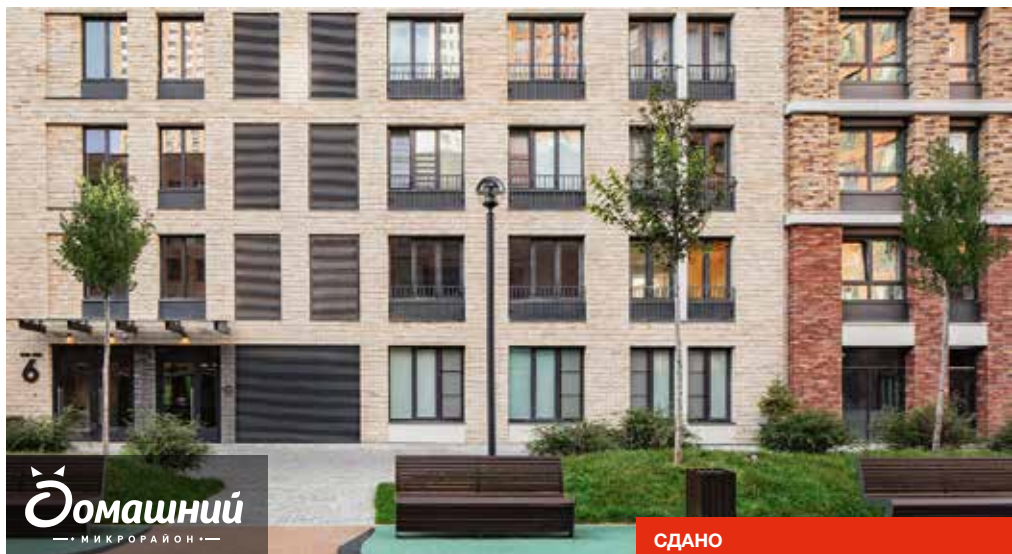

Домашний
— МИКРОРАЙОН —

СДАНО

I очередь, I ПК II очереди

Микрорайон «Домашний»

Москва, Донецкая ул., вл. 30

О ПРОЕКТЕ

Микрорайон «Домашний» – это уникальный проект, сочетающий комфортное проживание в черте мегаполиса и возможность отдохнуть от городской суеты, не покидая пределы комплекса. Новостройка располагается в Марьино в пешей доступности от набережной и парка 850-летия Москвы, к которому будет вести центральная прогулочная аллея. Архитектурная концепция проекта разработана голландской компанией MLA+ и предполагает разновысотные дома в 6-9 и 15-32 этажа.

Скоро в пешей доступности от микрорайона откроется платформа «Курьяново» МЦД-2. Старт продаж корпусов III очереди строительства — в 2020 году.

ПРЕИМУЩЕСТВА

- Комфорт-класс, монолит
- Детские сады, школа
- Рядом набережная и парк 850-летия Москвы
- Архитектура от голландского бюро MLA+
- Прогулочная аллея, выходящая к набережной
- Видовые квартиры в высотных секциях
- Двухсветные лобби
- Квартиры с отделкой
- Современные детские площадки Kompan
- Концепция дворов без машин

УСЛОВИЯ ПОКУПКИ

- Ипотека от 8,1%
- 14 банков-партнеров
- Скидки при 100% оплате
- Программа Trade-in
- Рассрочка до конца строительства