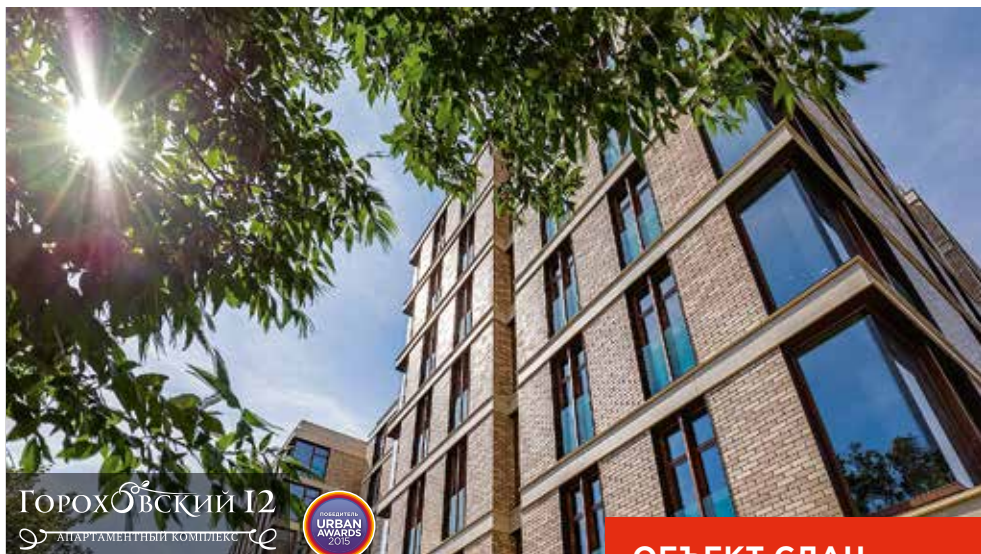

ГОРОХОВСКИЙ 12
АПАРТАМЕНТНЫЙ КОМПЛЕКС

ОБЪЕКТ СДАН

Клубный дом «Гороховский 12»

Москва, Гороховский пер., 12, стр. 5

О ПРОЕКТЕ

Клубный дом «Гороховский 12» — это воплощение изящности и легкости. Современное и стильное архитектурное решение, панорамное остекление, роскошная входная группа гармонично воплощают жилую и деловую составляющую дома, а также обеспечивают максимальный комфорт и удобство всех проживающих. Высокотехнологичное семиэтажное здание имеет 70 апартаментов свободной планировки, одноуровневый подземный паркинг и коммерческие площади на первом этаже.

ПРЕИМУЩЕСТВА

- Великолепная транспортная доступность
- Развитая инфраструктура района
- Функциональные планировки
- Современные инженерные системы
- Уникальное месторасположение

УСЛОВИЯ ПОКУПКИ

Сбербанк России _____ от 9,5%
ТКБ _____ от 9,9%
ДельтаКредит _____ от 10,75%