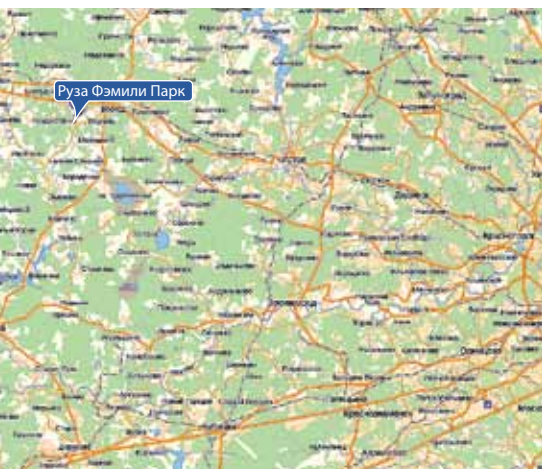

О ПОСЕЛКЕ

«Руза Фэмили Парк» — загородный коттеджный поселок нового формата. Его отличает выгодное местоположение в экологически чистом уголке Рузского района, в непосредственной близости от природных водоемов и леса, но в то же время неподалеку от Новорижского шоссе (5 км). От Москвы до поселка всего 40 мин езды по прекрасной асфальтированной дороге. На территории поселка запланирована постройка 164 домовладений, включая 52 VIP-участка в лесной зоне «Королевского леса» у озера. Все участки правильной формы, ровные, многие из них уже огорожены презентабельным каменным забором от компании «Камрок». Ко всем строящимся домам первой очереди подведены коммуникации (газ, свет, вода, ливнево-дренажная канализация).

ОФИС ПРОДАЖ

Москва,
Кутузовский просп., 26

**Режим работы
офиса продаж:**
ежедневно с 10.00 до 18.00

+7 (495) 545-45-77
vipdevelopment@kmd77.ru

РАСПОЛОЖЕНИЕ

Поселок бизнес-класса «Руза Фэмили Парк» расположен в живописном местечке Рузского района Подмосквья вблизи деревни Рождествено, всего в 10-15 мин езды от Озернинского и Рузского водохранилищ. Существуют три маршрута, по которым вы можете добраться до вашего загородного дома: по Новорижскому, Волоколамскому и Минскому шоссе. Наиболее комфортная дорога проходит по Новорижскому шоссе. Нужный поворот находится на 65-м км от МКАД по Новой Риге, а сам поселок — в 5 км от трассы.